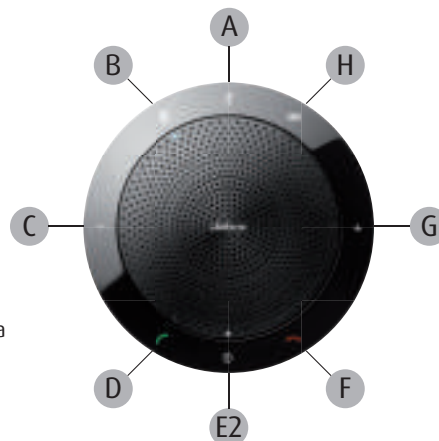

**¿DISPOSITIVO DE OFICINA O PERSONAL?  
ELIJA EL JABRA SPEAK QUE MEJOR SE ADAPTE A SUS NECESIDADES.**

**JABRA SPEAK 410  
ALTAVOZ CON USB**

Un dispositivo de oficina para llamar y realizar otras tareas a la vez, en su mesa o fuera de ella. Funciona con todos los PC.

**ALTAVOCES CON BLUETOOTH Y USB**

Su dispositivo personal para llamar y realizar otras tareas a la vez. En la oficina, en casa o de viaje. Funciona en PC y con cualquier dispositivo con Bluetooth.

- A Silencio
- B Bluetooth
- C Disminuir el volumen
- D Responder a la llamada
- E1 Ajustar el volumen del tono de la llamada
- E2 Encender/apagar
- F Finalización de la llamada
- G Aumentar el volumen
- H Estado de la batería