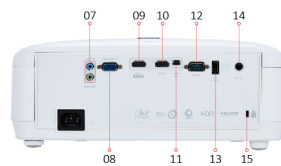

08. Computer in
09. HDMI 1 (HDCP 2.2)
10. HDMI 2
11. Mini USB for service
12. RS232
13. USB 5V/1.5A out
14. 12V Trigger

15. Kensington lock

Visítanos www.viewsonic.com