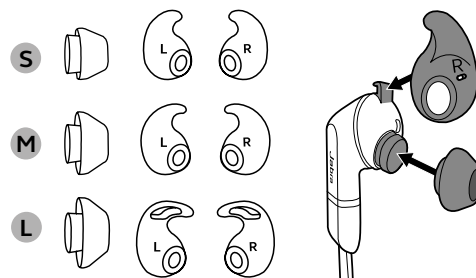

Compatible con

 **Bluetooth**
Jabra.com/ANC

Cómo se conecta

Ordenador

El auricular y el adaptador Bluetooth están sincronizados y listos para usar. Pulse el botón Multifunción para activar los auriculares.

Dispositivo móvil

Asegúrese de que los auriculares están apagados y mantenga pulsado el botón Multifunción durante 3 segundos hasta que el LED parpadee en azul. Siga las instrucciones de voz para sincronizar su smartphone.

Cómo se conecta

Seleccione el EarGel y el EarWing correcto

Para disfrutar de la máxima calidad de audio, pruebe y combine los diferentes tamaños de EarGel y de EarWing hasta encontrar la mejor combinación para su oreja.