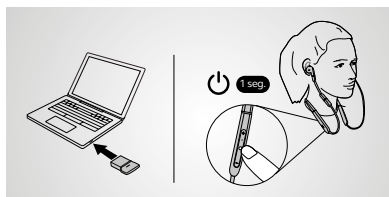

Cómo se conecta

Ordenador

El auricular y el adaptador Bluetooth están sincronizados y listos para usar. Pulse el botón Multifunción para activar los auriculares.