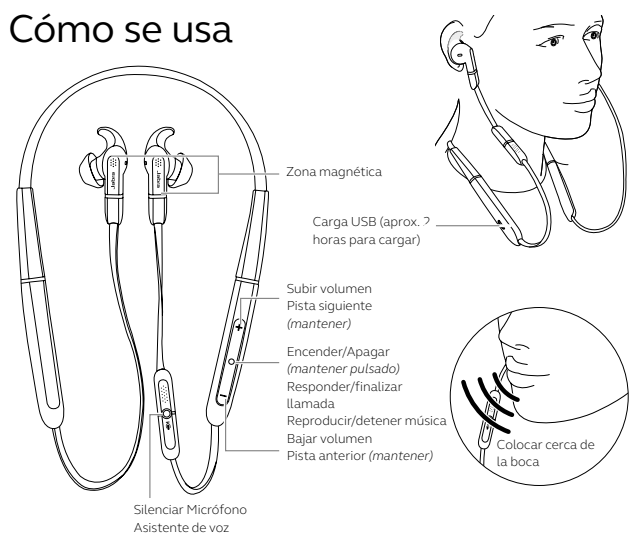

Cómo se usa

La luz de aviso Busylight avisa a sus compañeros de que no quiere que lo interrumpan.