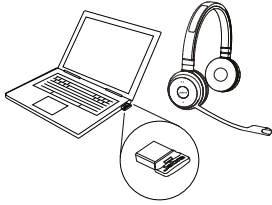

Siempre conectado

No pierda ninguna llamada y escuche música desde su dispositivo favorito utilizando el mismo auricular. Se conecta simultáneamente con dos dispositivos mediante Bluetooth® para que pueda utilizar al mismo tiempo el teléfono de su navegador web y su teléfono móvil. Podrá reproducir música o recibir llamadas de ambos dispositivos con el mismo auricular.

Fácil de cargar y guardar

Incluye un soporte de carga opcional para que sea más cómodo de cargar y almacenar.

Compatible con:

Certificado:

Motivos para elegir

Jabra Evolve 65

- Libertad para realizar varias tareas
- Mantenga la concentración y evite interrupciones
- Siempre conectado
- Fácil de cargar y guardar
- Comodidad durante todo el día
- Funciona con las principales plataformas de CU

01 Cómo se conecta

Conexión con PC (con Jabra Link 370)

Conecte el dispositivo Jabra Link 370 a cualquier puerto USB de su PC. Los auriculares y Jabra Link 370 están presincronizados.

Conexión con un dispositivo móvil (con Bluetooth®)