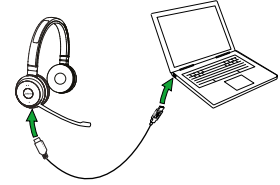

01 Cómo se conecta

Conexión con PC (con Jabra Link 370)

Conecte el dispositivo Jabra Link 370 a cualquier puerto USB de su PC. Los auriculares y Jabra Link 370 están presincronizados.

Conexión con un dispositivo móvil (con Bluetooth®)

Póngase el auricular y mantenga pulsado (3 segundos) el interruptor Encendido/Apagado/Conexión en la posición Conexión hasta que oiga las instrucciones de voz. El indicador Bluetooth® parpadeará en azul.