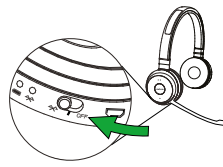

Fácil de cargar y guardar

Incluye un soporte de carga opcional para que sea más cómodo de cargar y almacenar.

Compatible con:

Certificado:

Motivos para elegir

Jabra Evolve 65

- Libertad para realizar varias tareas
- Mantenga la concentración y evite interrupciones
- Siempre conectado
- Fácil de cargar y guardar
- Comodidad durante todo el día
- Funciona con las principales plataformas de CU

01 Cómo se conecta

Conexión con PC (con Jabra Link 370)

Conecte el dispositivo Jabra Link 370 a cualquier puerto USB de su PC. Los auriculares y Jabra Link 370 están presincronizados.

Conexión con un dispositivo móvil (con Bluetooth®)